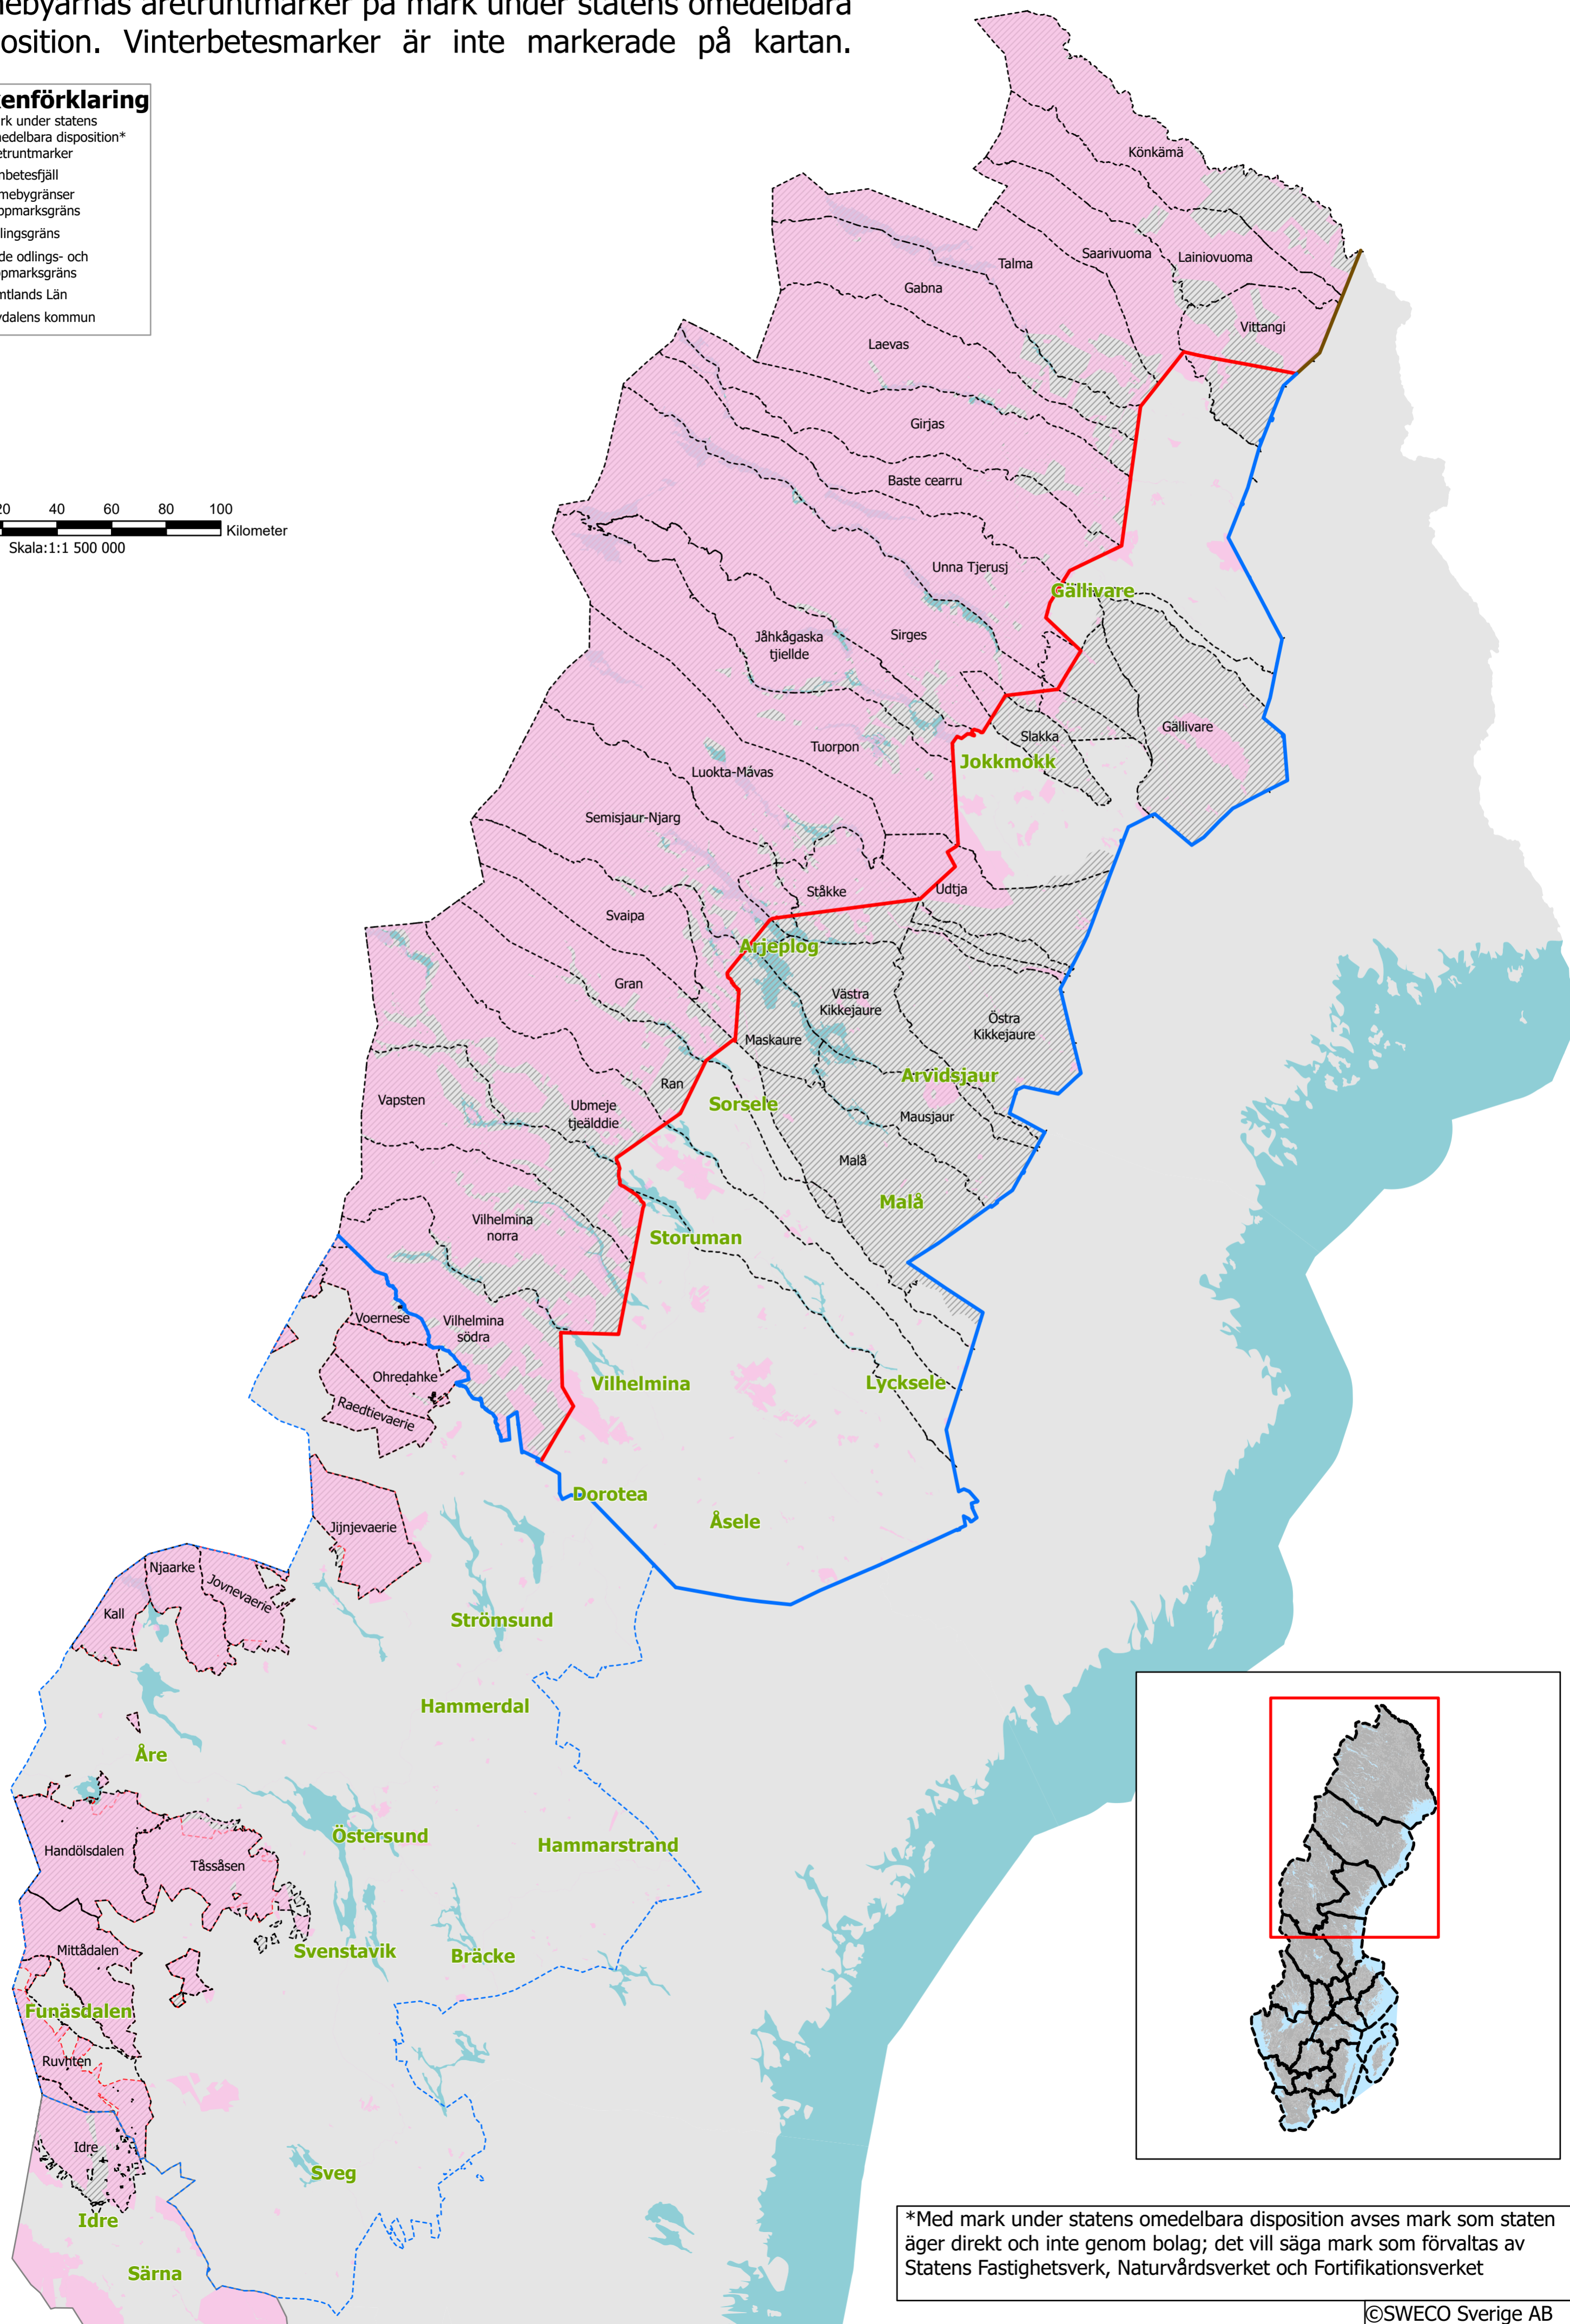

# Landskapen Lappland, Jämtland och Härjedalen samt Älvdalens kommun.

Samebyarnas åretruntmarker på mark under statens omedelbara disposition. Vinterbetesmarker är inte markerade på kartan.

## Teckenförklaring

- Mark under statens omedelbara disposition\*
- Åretruntmarker
- Renbetesfjäll
- Samebygränser
- Lappmarksgräns
- Odlingsgräns
- Både odlings- och lappmarksgräns
- Jämtlands Län
- Älvdalens kommun

0 10 20 40 60 80 100  
Kilometer  
Skala: 1:1 500 000

\*Med mark under statens omedelbara disposition avses mark som staten äger direkt och inte genom bolag; det vill säga mark som förvaltas av Statens Fastighetsverk, Naturvårdsverket och Fortifikationsverket