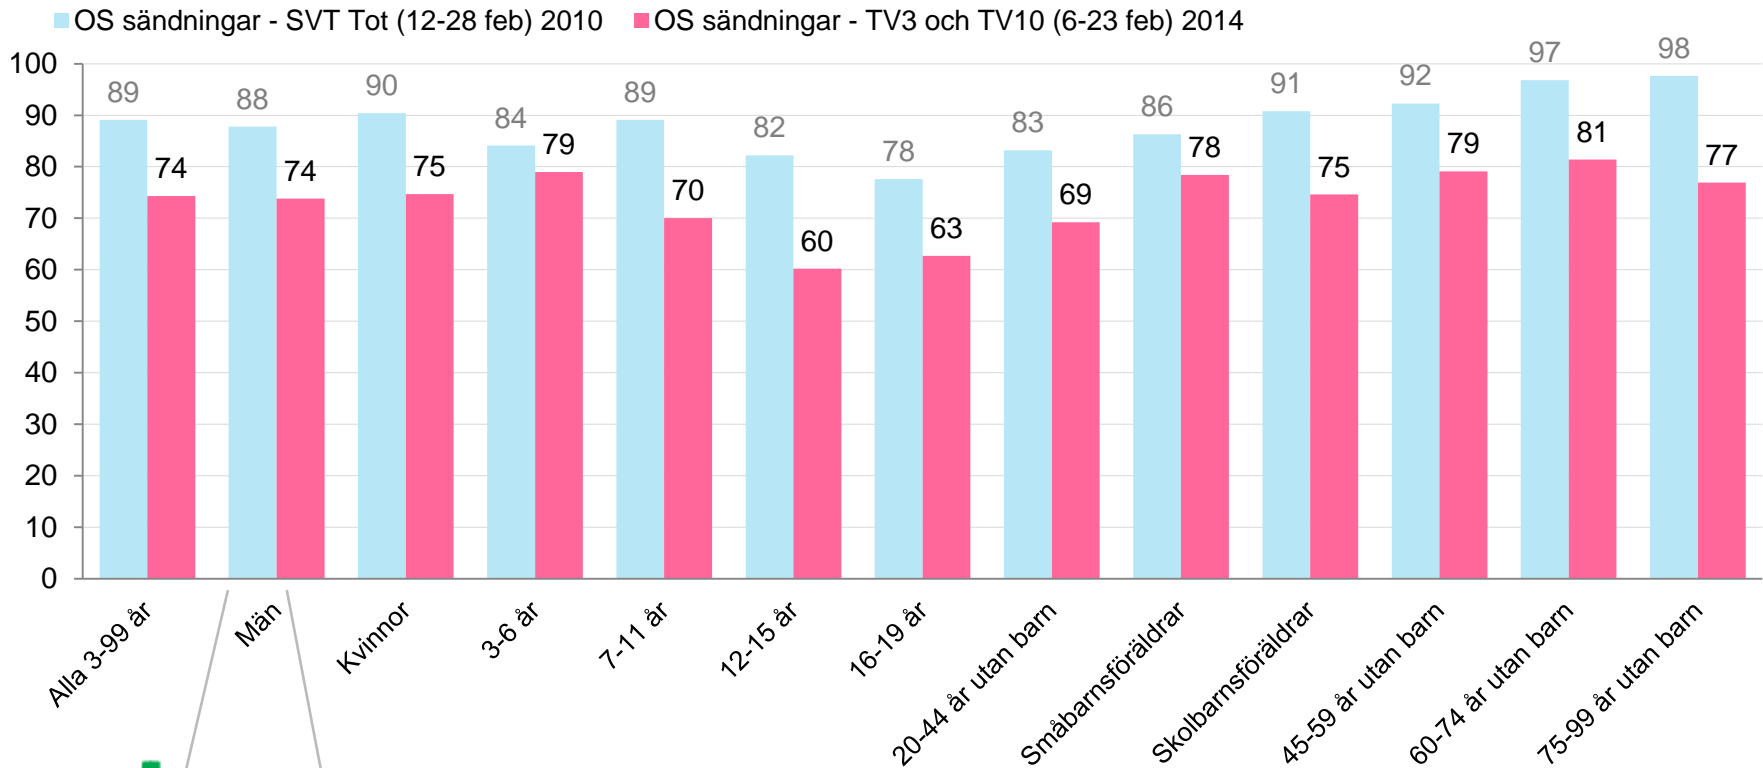

OS tappade ca 15 procent av tittarna mellan Vancouver och Sotchi

15 procentenheter motsvarar knappt en och en halv miljon i befolkningen.

Räckvidd i % Sett 3 minuter av något från Vinter OS

(Alla OS sändningar i broadcast) endast loggade kanaler